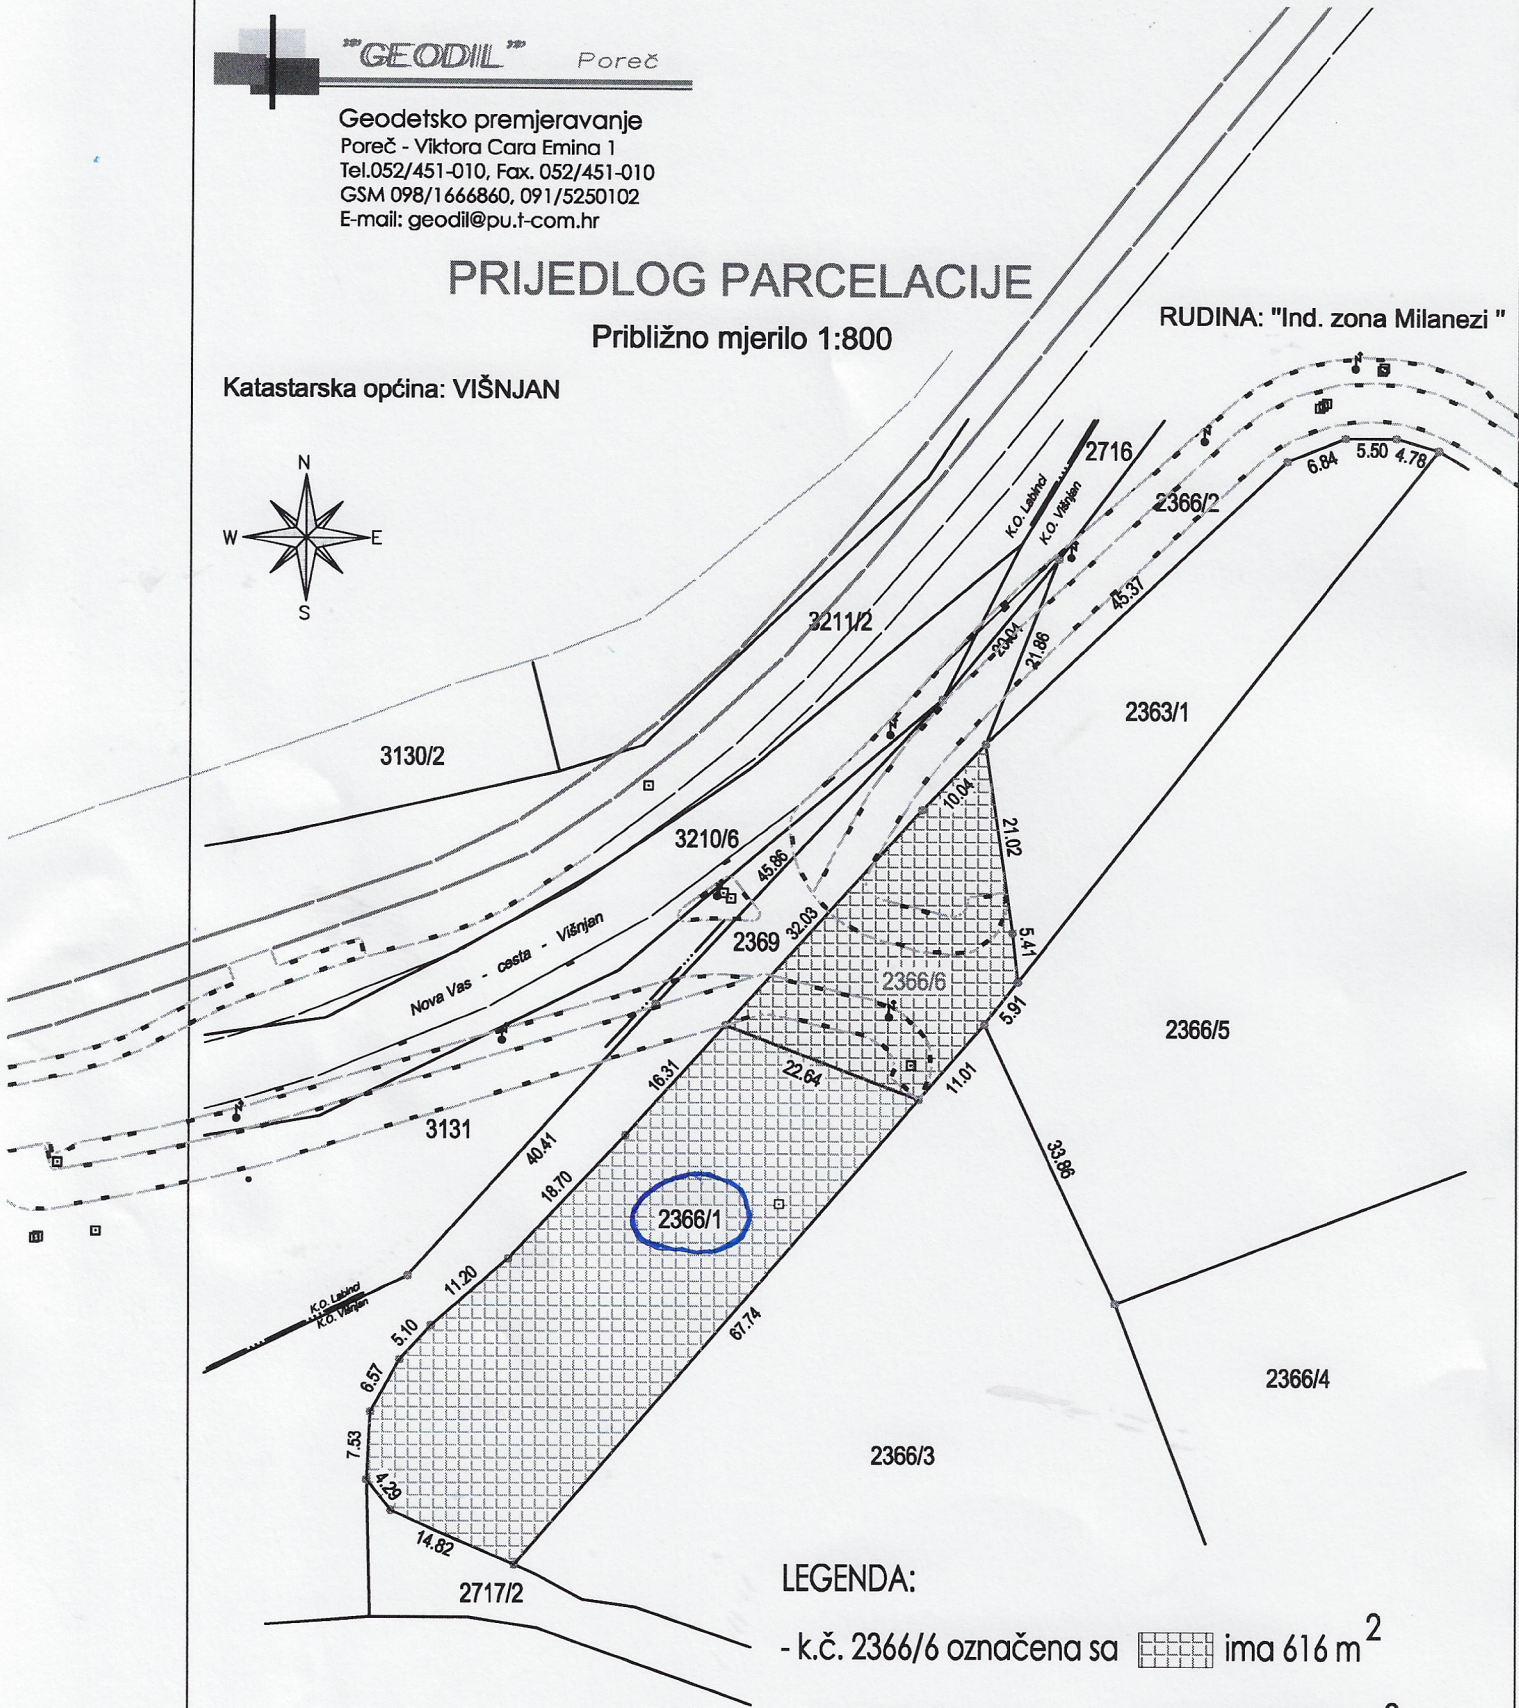

PRIJEDLOG PARCELACIJE

Približno mjerilo 1:800

RUDINA: "Ind. zona Milanezi "

Katastarska općina: VIŠNJAN

LEGENDA:

- k.č. 2366/6 označena sa ima 616 m²
- k.č. 2366/1 označena sa ima 1487 m²

U Poreču, svibanj 2022.

Izradio: Antonio Labinac geom.

**ANTONIO
 LABINAC**

Digitally signed by ANTONIO
 LABINAC
 Date: 2022.05.17 15:11:29
 +02'00'